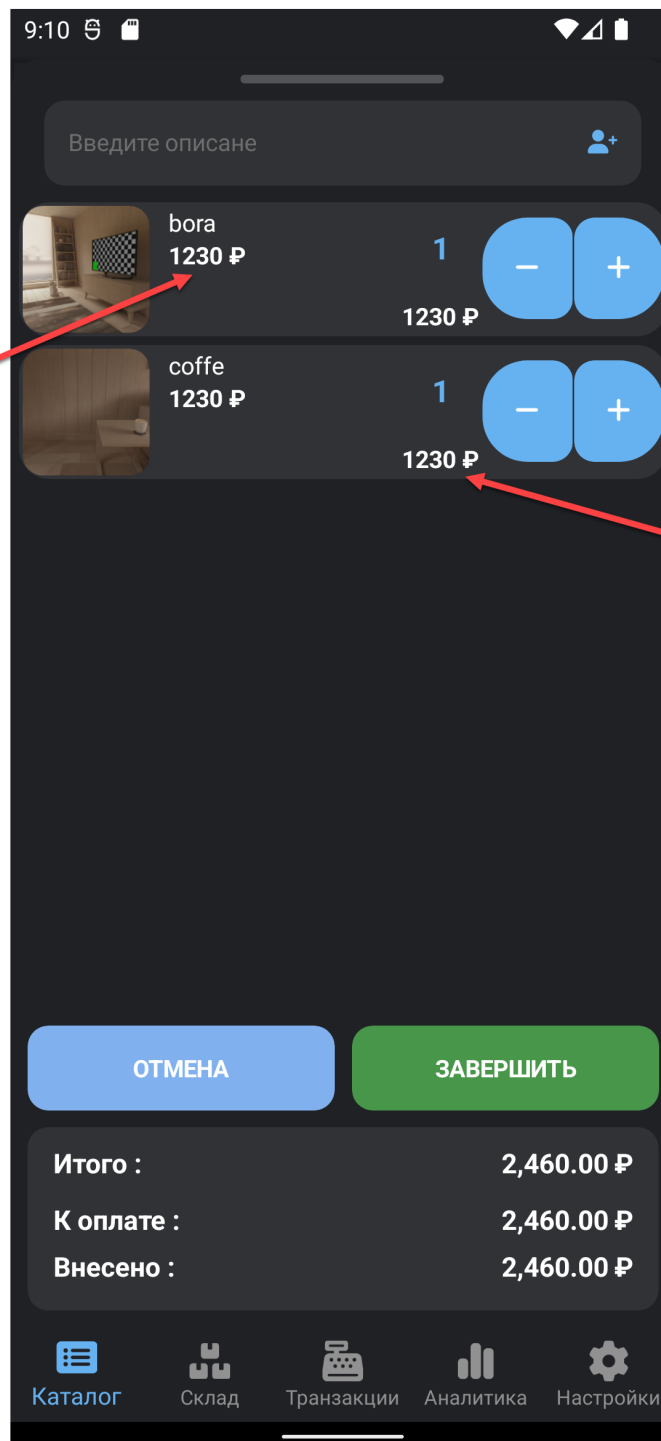

завершить регистрацию

email пользователя

отмена сброса пароля

отправить на email
код подтверждения

отмена сброса пароля

данные пользователя

запросить новый код

завершить сброс
пароля

Однократное нажатие, добавление
товара в корзину

при однократном нажатие
изменение цены товара

при однократном нажатие
изменение общей цены за
товар

Калькулятор для
управление ценами

при однократном нажатии
добавляются дополнительные
платежи

долгое нажатие открывает
настройку магазина

уведомления

открытие профиля

фильтрация и сортировка

долгое нажатие открывает
редактирование товара

ПОИСК

создание нового товара

переключение между вкладками