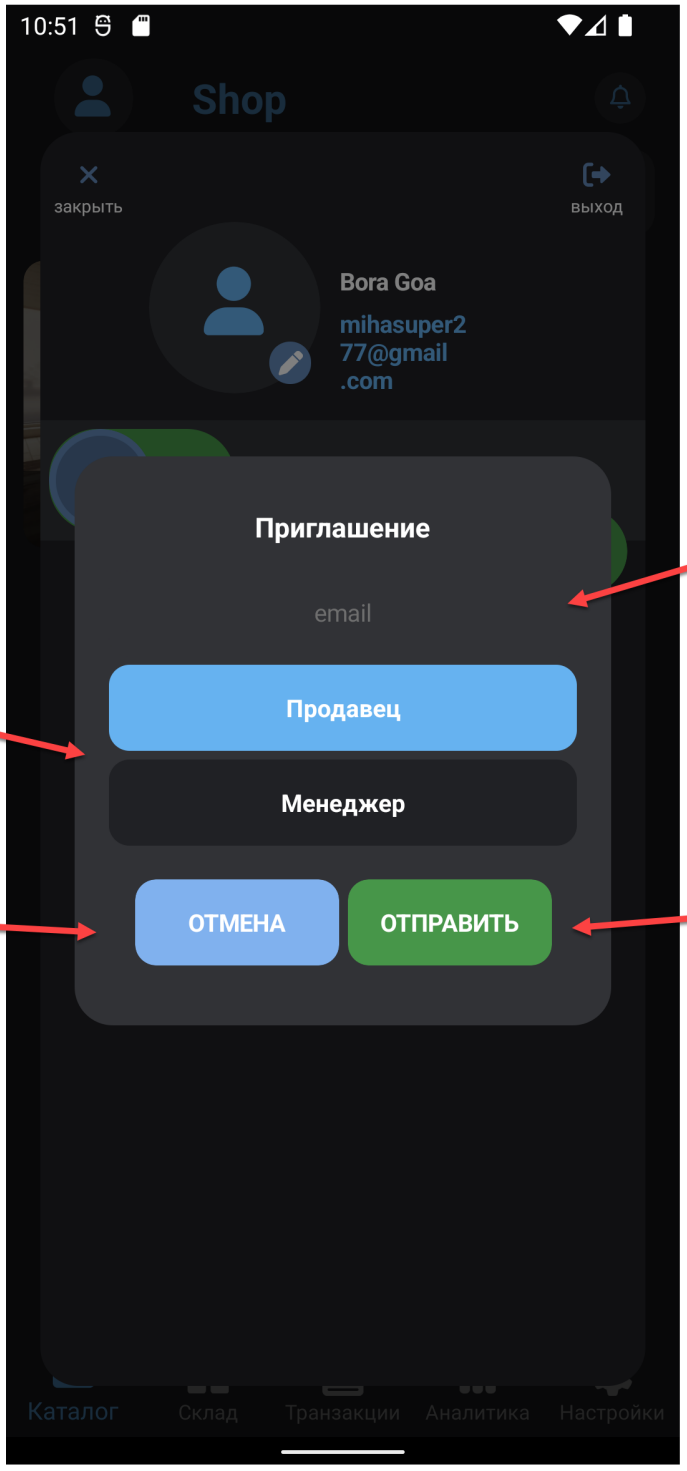

Себестоимость : 0 ₺

Штрих код : 0

СОХРАНИТЬ

закреть профиль

выйти из аккаунта

при одинарном нажатие
выбор магазина, при двойном
открывается редактирование
магазина

создание нового магазина

пригласить в магазин

сотрудники магазина

редактирование профиля

выбор фотографии

ОТМЕНИТЬ ИЗМЕНЕНИЯ

данные профиля

сохранить изменения

выбор роли сотрудника

email приглашенного сотрудника