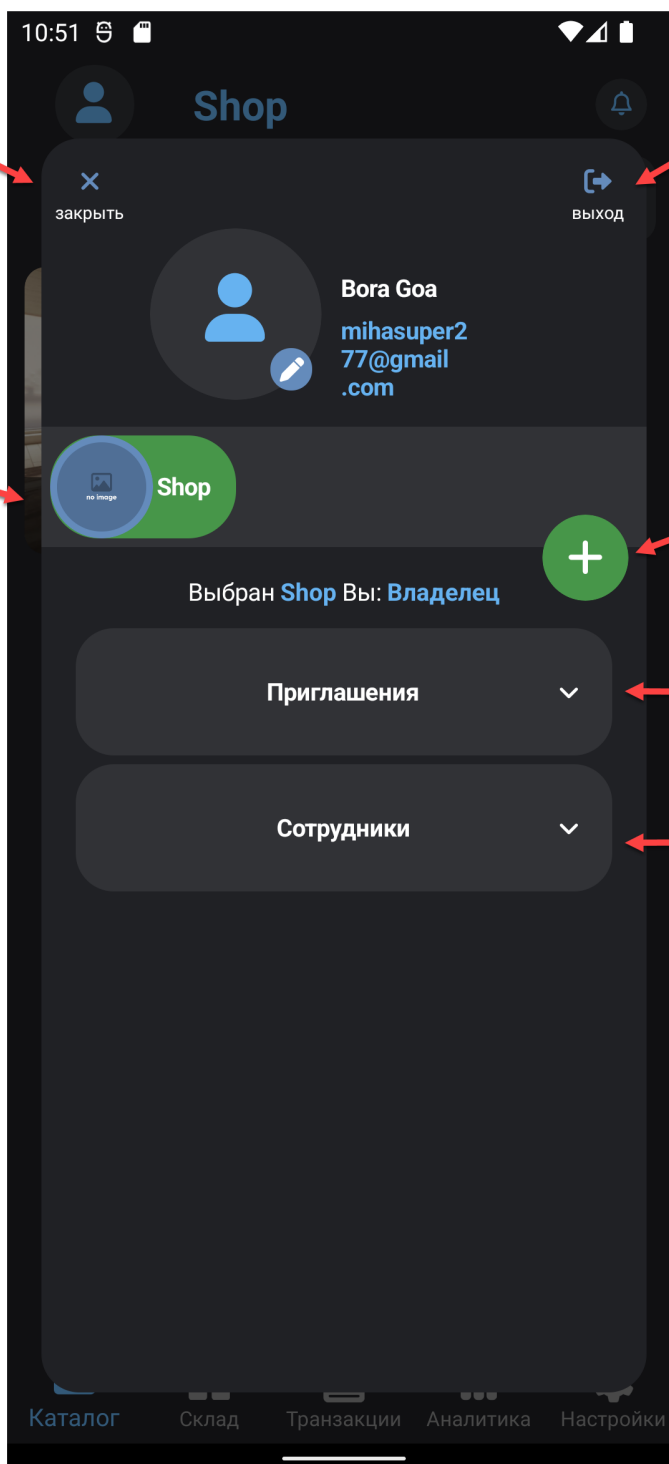

закреть профиль

выйти из аккаунта

при одинарном нажатие
выбор магазина, при двойном
открывается редактирование
магазина

создание нового магазина

пригласить в магазин

сотрудники магазина